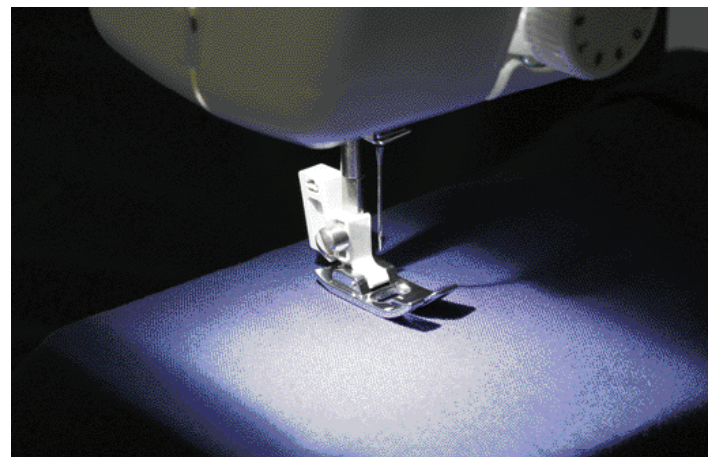

## JA1450NT MÁY MAY GIA ĐÌNH THẾ HỆ MỚI

Dòng máy may cơ bản, gọn nhẹ được cải tiến với nhiều tính năng nổi trội mang lại nhiều sự hỗ trợ và lựa chọn mới.

- 14 mũi tích hợp
- Làm khuy 4 bước
- Ổ chao ngửa tiện lợi
- Đèn LED chiếu sáng
- DVD hướng dẫn sử dụng
- Hệ thống xỏ chỉ tự động
- Hệ thống suốt chỉ nhanh
- Hỗ trợ kim đôi

JA1450NT 14 Stitches

Chức năng cơ bản	JA1450NT
Đường may tích hợp	14
Xỏ chỉ tự động	✓
Ổ chao ngửa	✓
Đèn LED chiếu sáng	✓
Tự động thiết lập độ thưa mũi chỉ	✓
Tự động thiết lập độ rộng mũi chỉ	✓
Tự động làm khuy	4 bước
Hạ bàn lừa	X
Hệ thống suốt chỉ nhanh	✓
Độ rộng tối đa mũi chỉ	5mm
Độ dài tối đa mũi chỉ	4mm
DVD hướng dẫn	✓