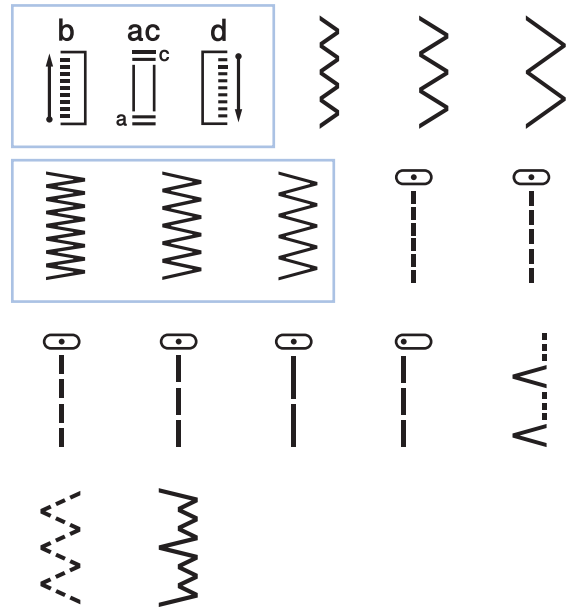

## JA1450NT MÁY MAY GIA ĐÌNH THẾ HỆ MỚI

Dòng máy may cơ bản, gọn nhẹ được cải tiến với nhiều tính năng nổi trội mang lại nhiều sự hỗ trợ và lựa chọn mới.

- 14 mũi tích hợp
- Làm khuy 4 bước
- Ổ chao ngửa tiện lợi
- Đèn LED chiếu sáng
- DVD hướng dẫn sử dụng
- Hệ thống xỏ chỉ tự động
- Hệ thống suốt chỉ nhanh
- Hỗ trợ kim đôi

JA1450NT 14 Stitches

Chức năng cơ bản	JA1450NT
Đường may tích hợp	14
Xỏ chỉ tự động	✓
Ổ chao ngửa	✓
Đèn LED chiếu sáng	✓
Tự động thiết lập độ thưa mũi chỉ	✓
Tự động thiết lập độ rộng mũi chỉ	✓
Tự động làm khuy	4 bước
Hạ bàn lừa	X
Hệ thống suốt chỉ nhanh	✓
Độ rộng tối đa mũi chỉ	5mm
Độ dài tối đa mũi chỉ	4mm
DVD hướng dẫn	✓